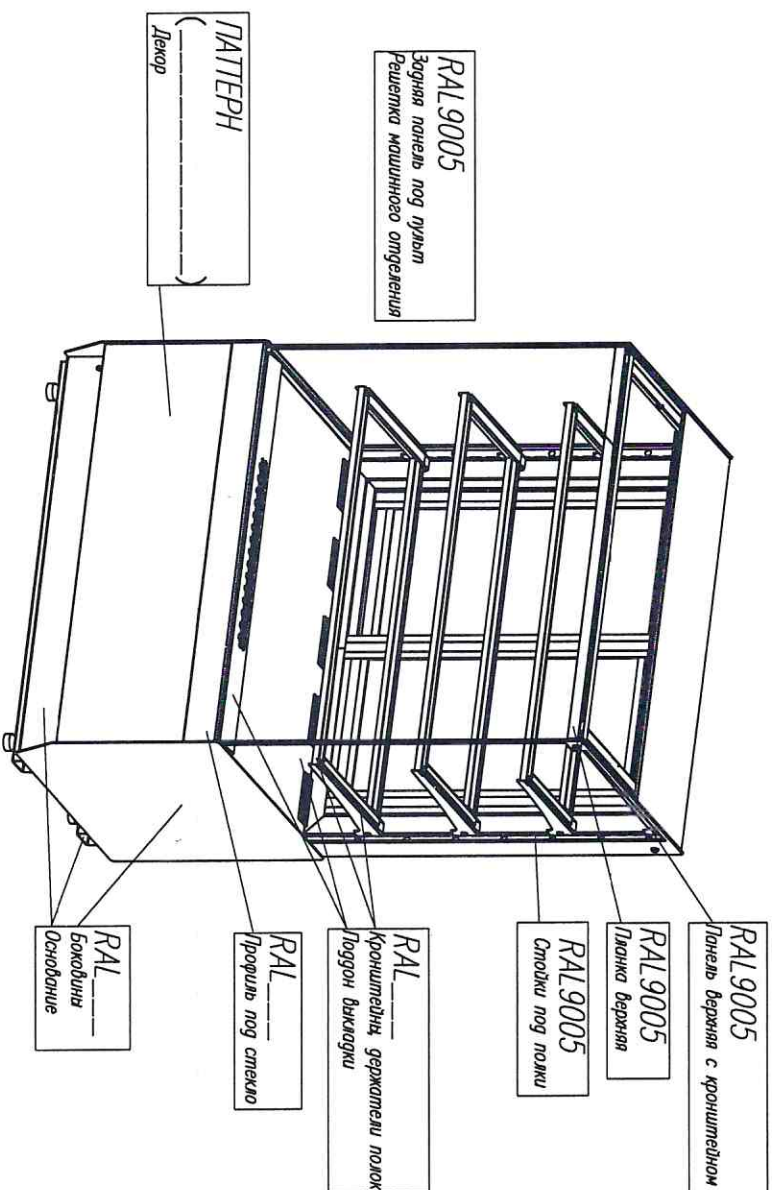

ПАТТЕРН

Холодильная КСГО ИМ _____-1 ЦИГТ (версия 2.0) (ПАТТЕРН)

Холодильная КСГО WV _____-1 СТАНДАРД (версия 2.0) (ПАТТЕРН)

Нейтральная КСГО N _____-1 ЦИГТ (версия 2.0) (ПАТТЕРН)

Хлебная КСГО N _____-1 ЦИГТ Bread (версия 2.0) (ПАТТЕРН)

Стандартные цвета RAL:

RAL 9005 – ЧЕРНЫЙ

RAL 9006 – СЕРЫЙ

RAL 7024 – ГРАФИТОВЫЙ

ПАТТЕРН:

0108 – ТЕМНЫЙ ДУБ

0110 – МАРИЕЛЬ

ОТ ЗАКАЗЧИКА: _____