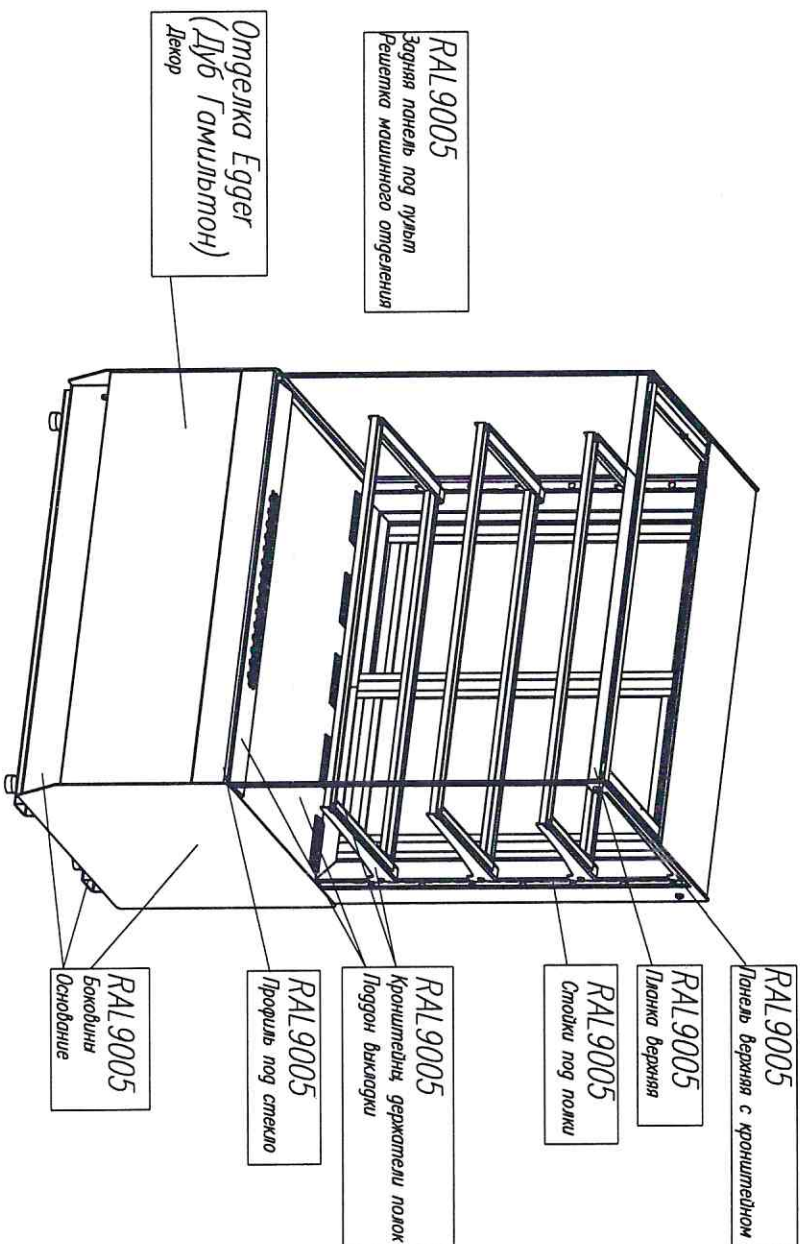

ОТ ЗАКАЗЧИКА _____

Отделка Egger

Холодильная КС70 W _____-1 LIGHT (Версия 2.0) (9005)

Холодильная КС70 W _____-1 STANDARD (Версия 2.0) (9005)

Нейтральная КС70 W _____-1 LIGHT (Версия 2.0) (9005)

Хлебная КС70 W _____-1 LIGHT Bread (Версия 2.0) (9005)