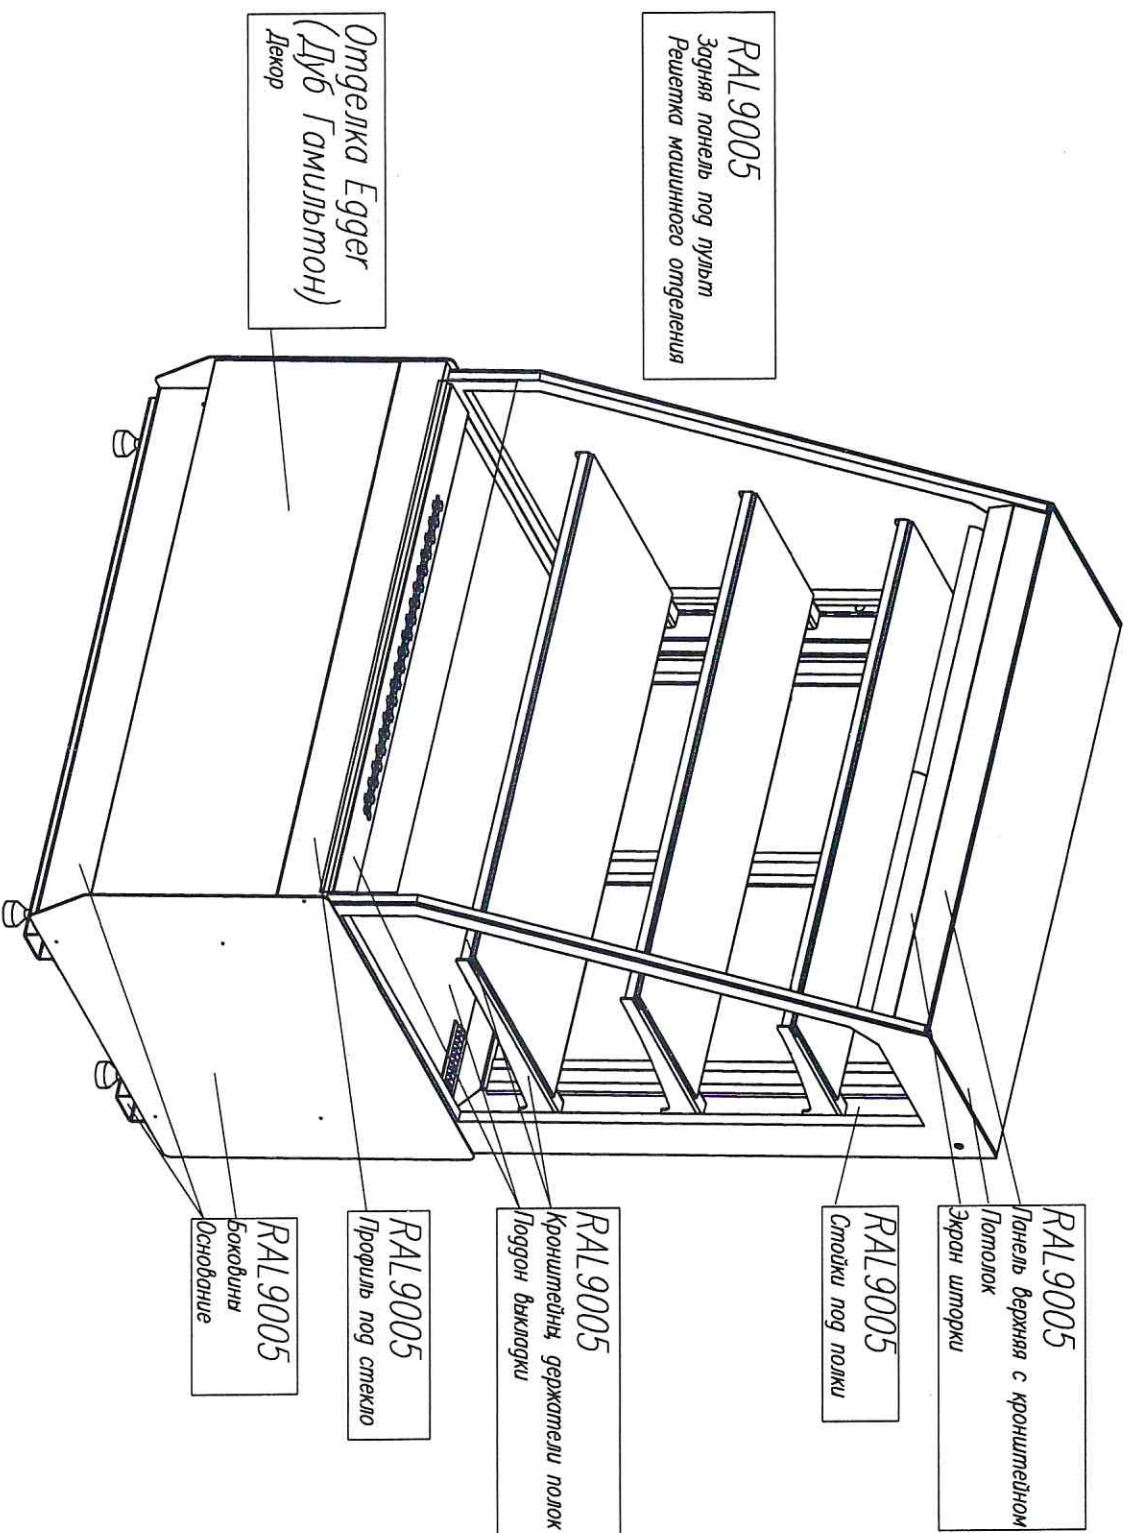

Отгелка Egger

КС70 мм _____-2 СТАНДАРД откритая (9005)

ОТ ЗАКАЗЧИКА: _____