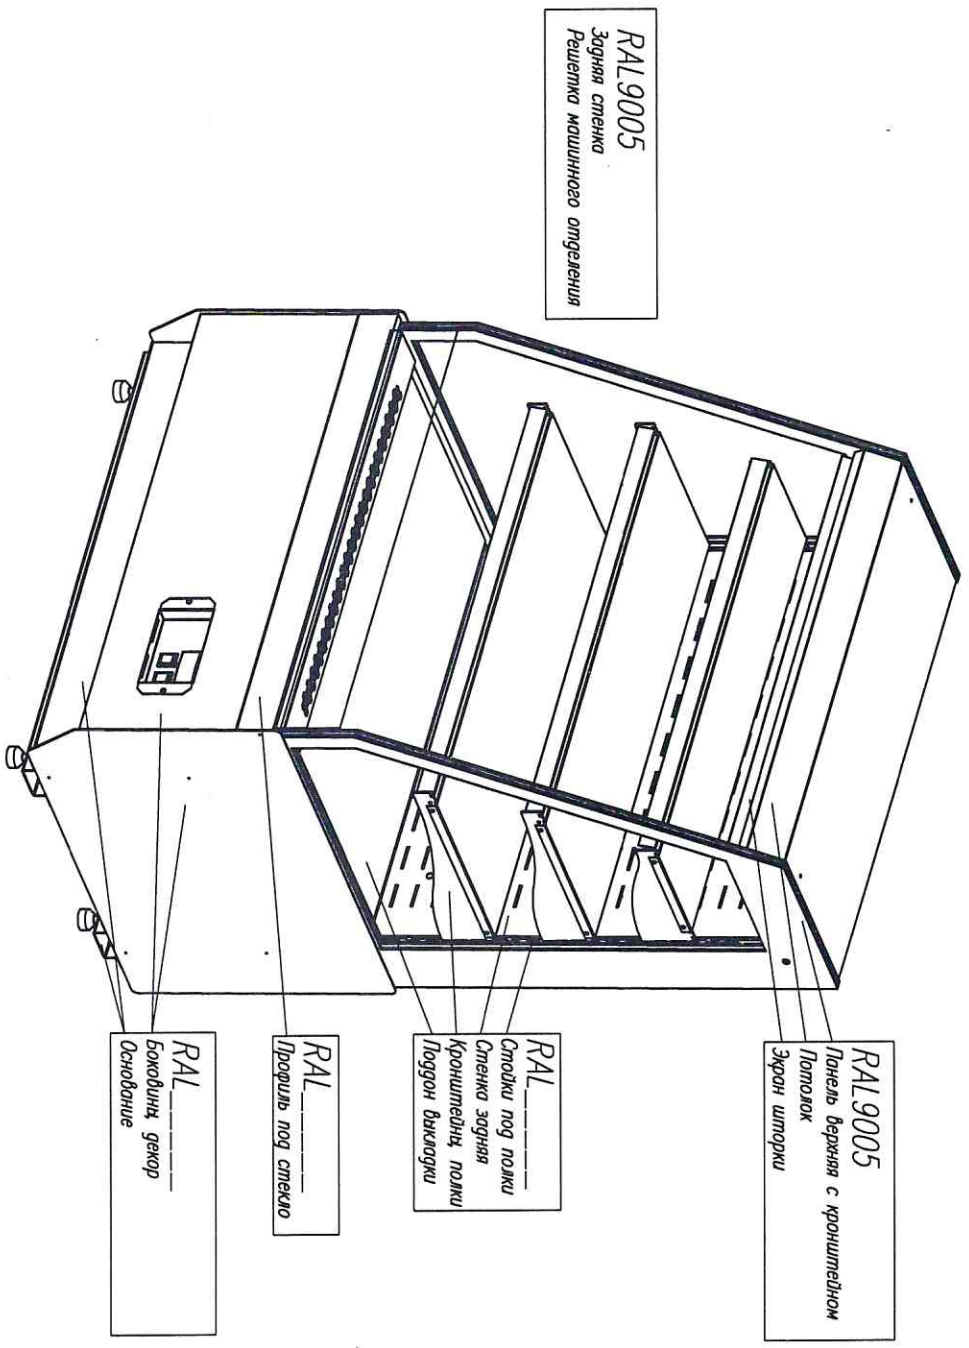

ОТ ЗАКАЗЧИКА: _____

ЦВЕТ ПО СХЕМЕ СТАНДАРТ

КС70 мм _____-2 СТАНДАРД открытая горка (цвет по схеме стандарт)

Стандартные цвета RAL:

- | | |
|-------------------|----------------|
| 9016 – БЕЛЫЙ | 1016 – ЖЕЛТЫЙ |
| 9006 – СЕРЫЙ | 6018 – ЗЕЛЕНый |
| 9005 – ЧЕРНЫЙ | 3020 – КРАСНЫЙ |
| 3004 – ГРАНАТ | 5017 – СИНИЙ |
| 7024 – ГРАФИТОВЫЙ | 1015 – БЕЖЕВЫЙ |