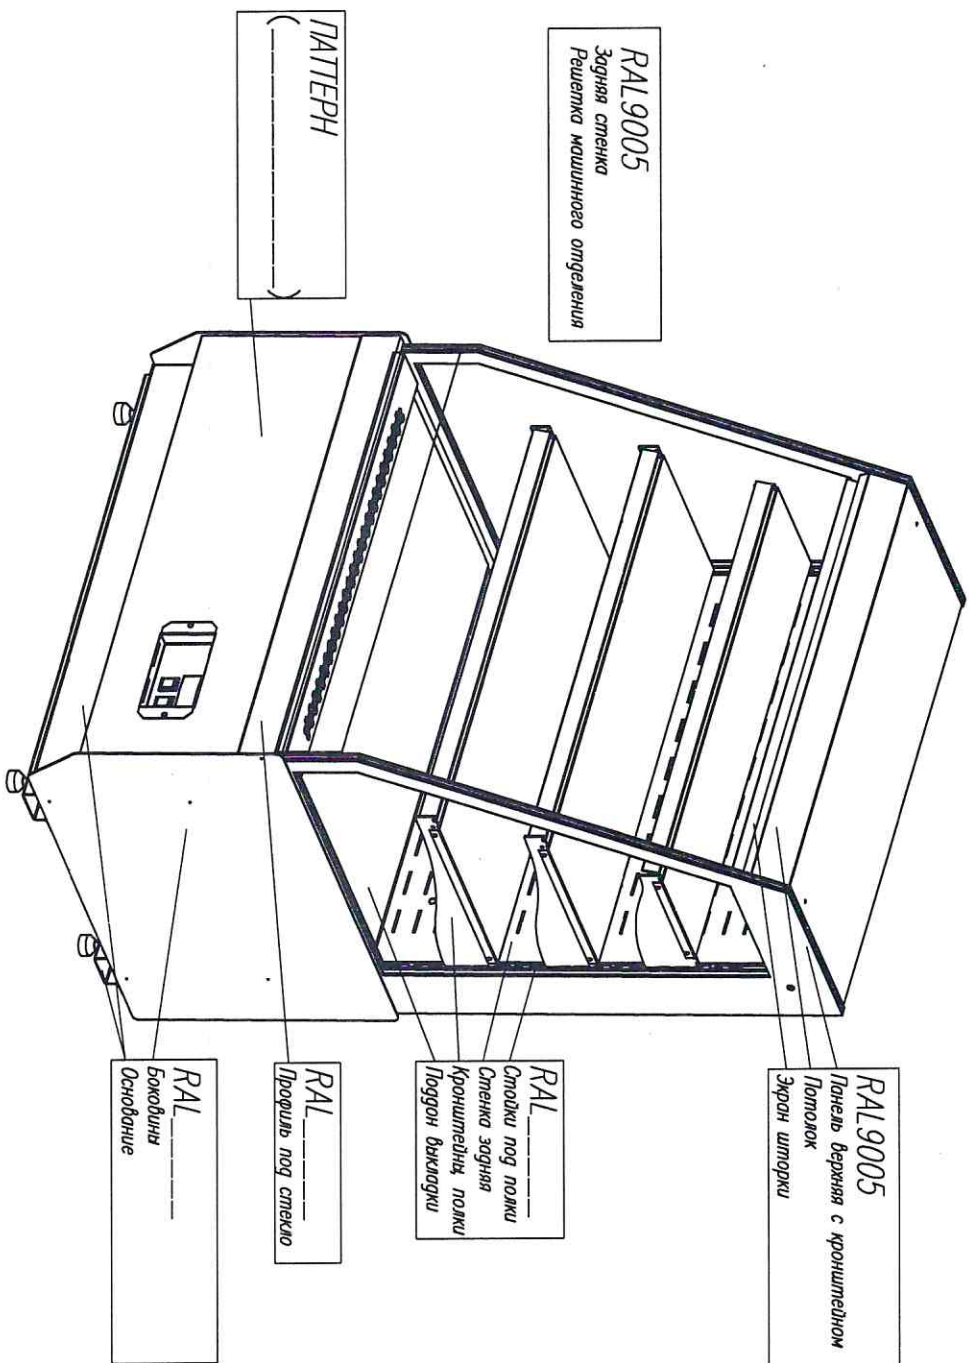

RAL 9005
Стойки под полки
Стенка задняя
Кронштейны полки
Подгон выключки

RAL 9005
Профиль под стеклю

RAL 9005
Боковина
Основание

ОТ ЗАКАЗЧИКА: _____

ПАТТЕРН

КС70 ИМ _____-2 СТАНДАРТ открытая, горка (ПАТТЕРН)