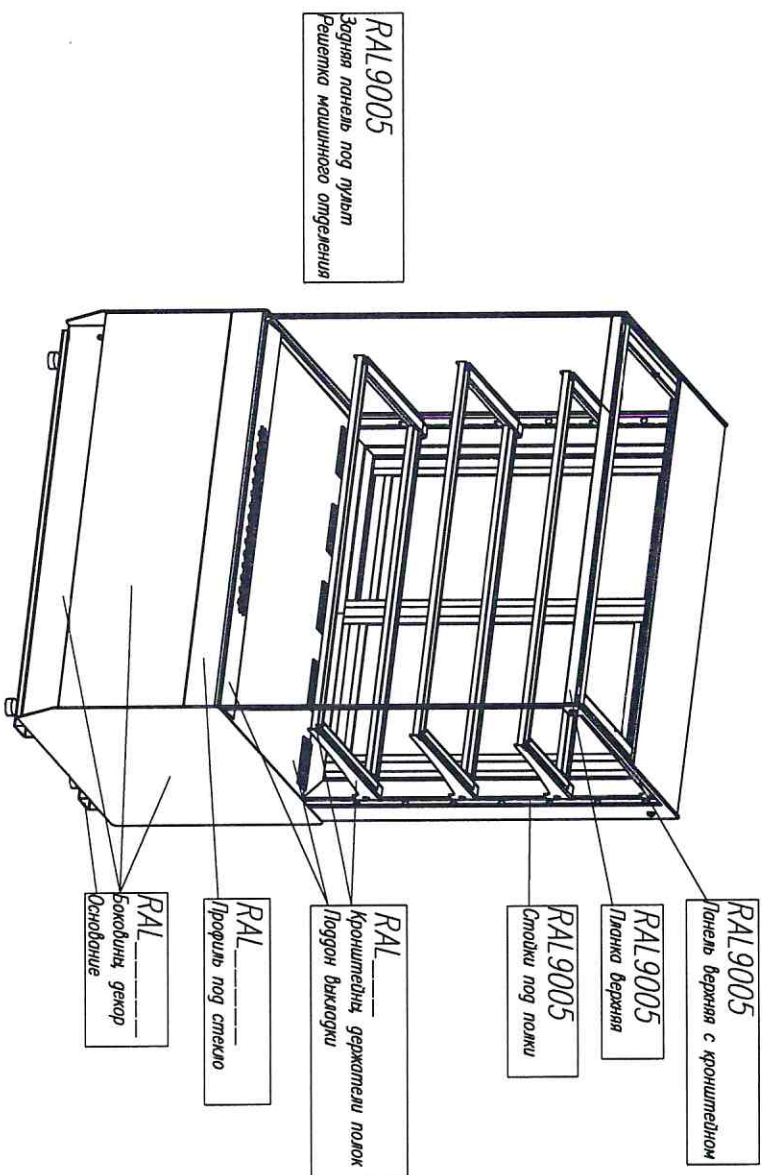

ЦВЕТ ПО СХЕМЕ СТАНДАРТ

Холодильная КС70 W _____-1 ЛНГТ (версия 2.0) (цвет по схеме стандарт)

Холодильная КС70 W _____-1 STANDARD (версия 2.0) (цвет по схеме стандарт)

Нейтральная КС70 N _____-1 ЛНГТ (версия 2.0) (цвет по схеме стандарт)

Хлебная КС70 N _____-1 ЛНГТ Вред (версия 2.0) (цвет по схеме стандарт)

Стандартные цвета RAL:

9016 – БЕЛЫЙ	1016 – ЖЕЛТЫЙ
9006 – СЕРЫЙ	6018 – ЗЕЛЕНый
9005 – ЧЕРНЫЙ	3020 – КРАСНЫЙ
3004 – ГРАНАТ	5017 – СИНИЙ
7024 – ГРАФИТОВЫЙ	1015 – БЕЖЕВЫЙ

ОТ ЗАКАЗЧИКА _____