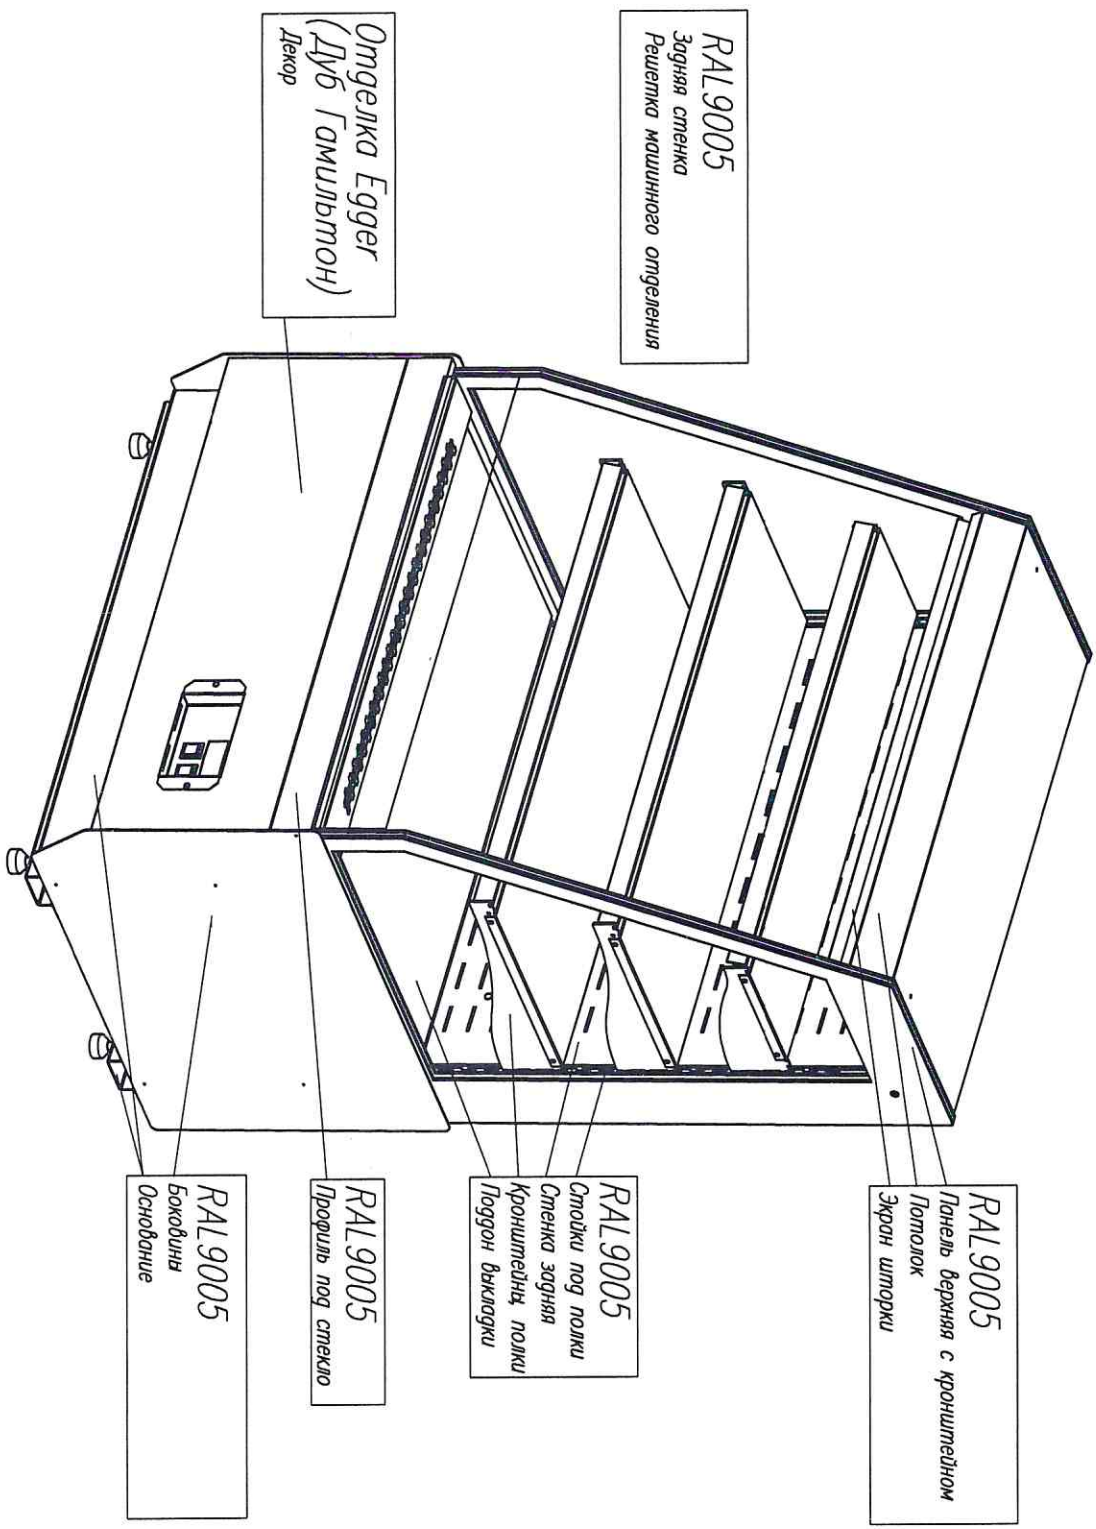

Отгелка Egger

КС70 IM _____-2 STANDARD открытая, горка (9005)

RAL 9005
Задняя стенка
Решетка машинного отделения

Отгелка Egger
(Дуб Гамилтон)
Декор

RAL 9005
Панель верхняя с кронштейном
Потолок
Экран шторки

RAL 9005
Стойки под полки
Стенка задняя
Кронштейны полки
Подгон выключки

RAL 9005
Профиль под стеклю

RAL 9005
Боковина
Основание

ОТ ЗАКАЗЧИКА: _____