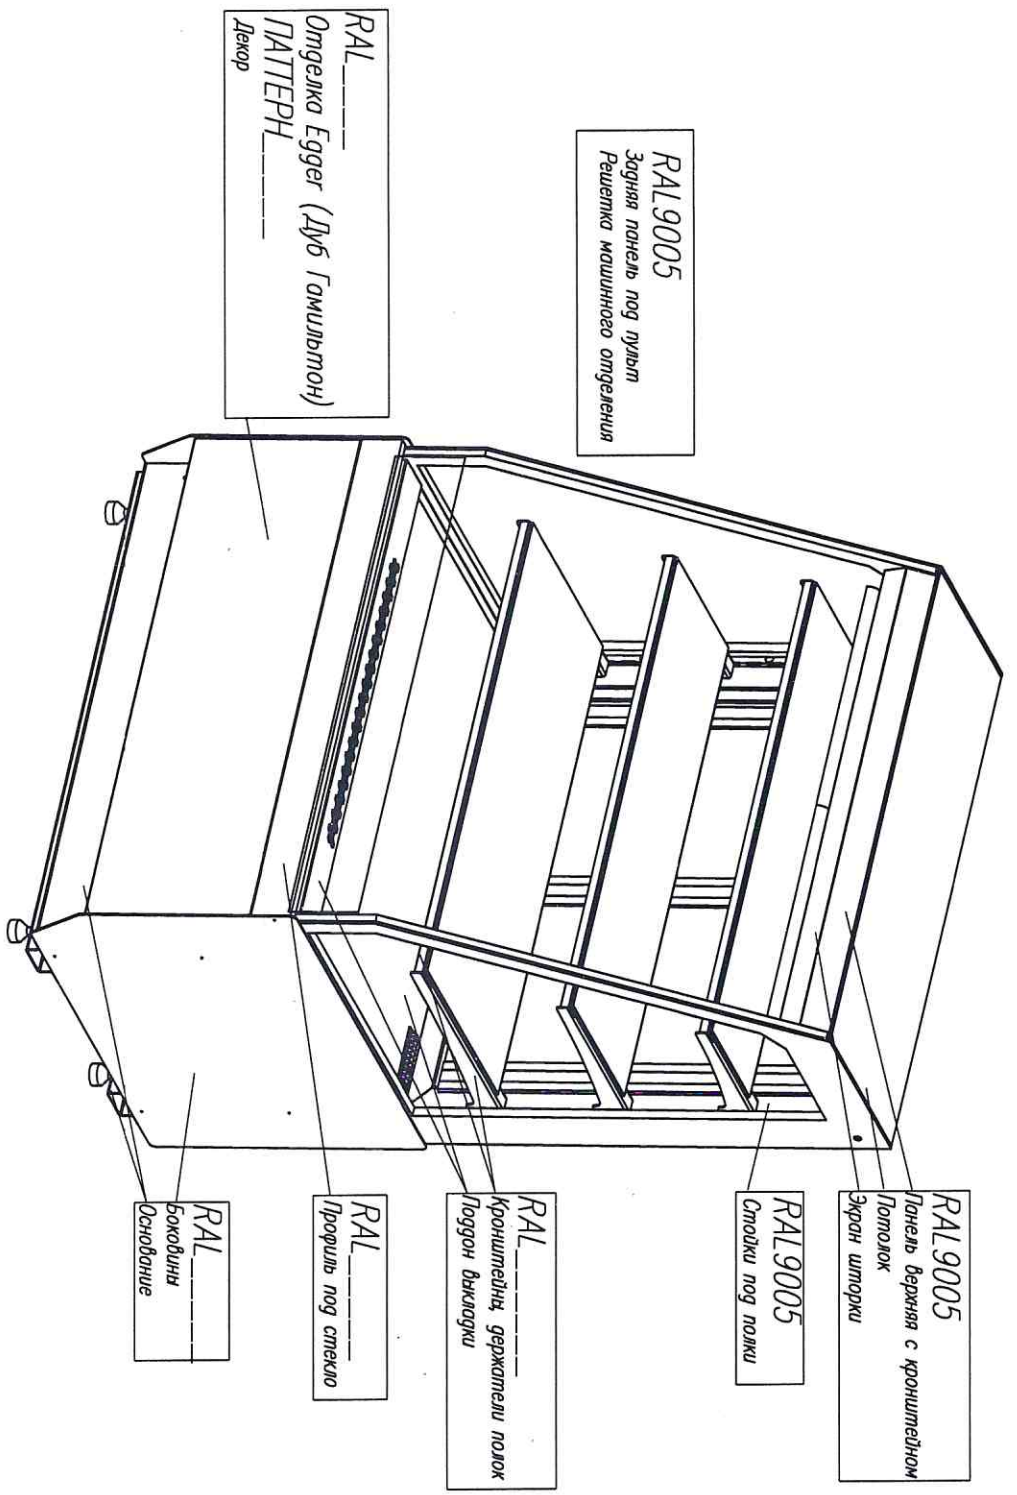

ИНДИВИДУАЛЬНОЕ ИСПОЛНЕНИЕ
КС70 ИМ _____-2 СТАНДАРТ открытая (индивидуальное исполнение)

Любые цвета по таблице RAL ПАТТЕРН: _____
ОТДЕЛКА EGGER: _____
0108 – ТЕМНЫЙ ДУБ Дуб Гамилтон
0110 – МАРИЕЛЬ

ОТ ЗАКАЗЧИКА: _____