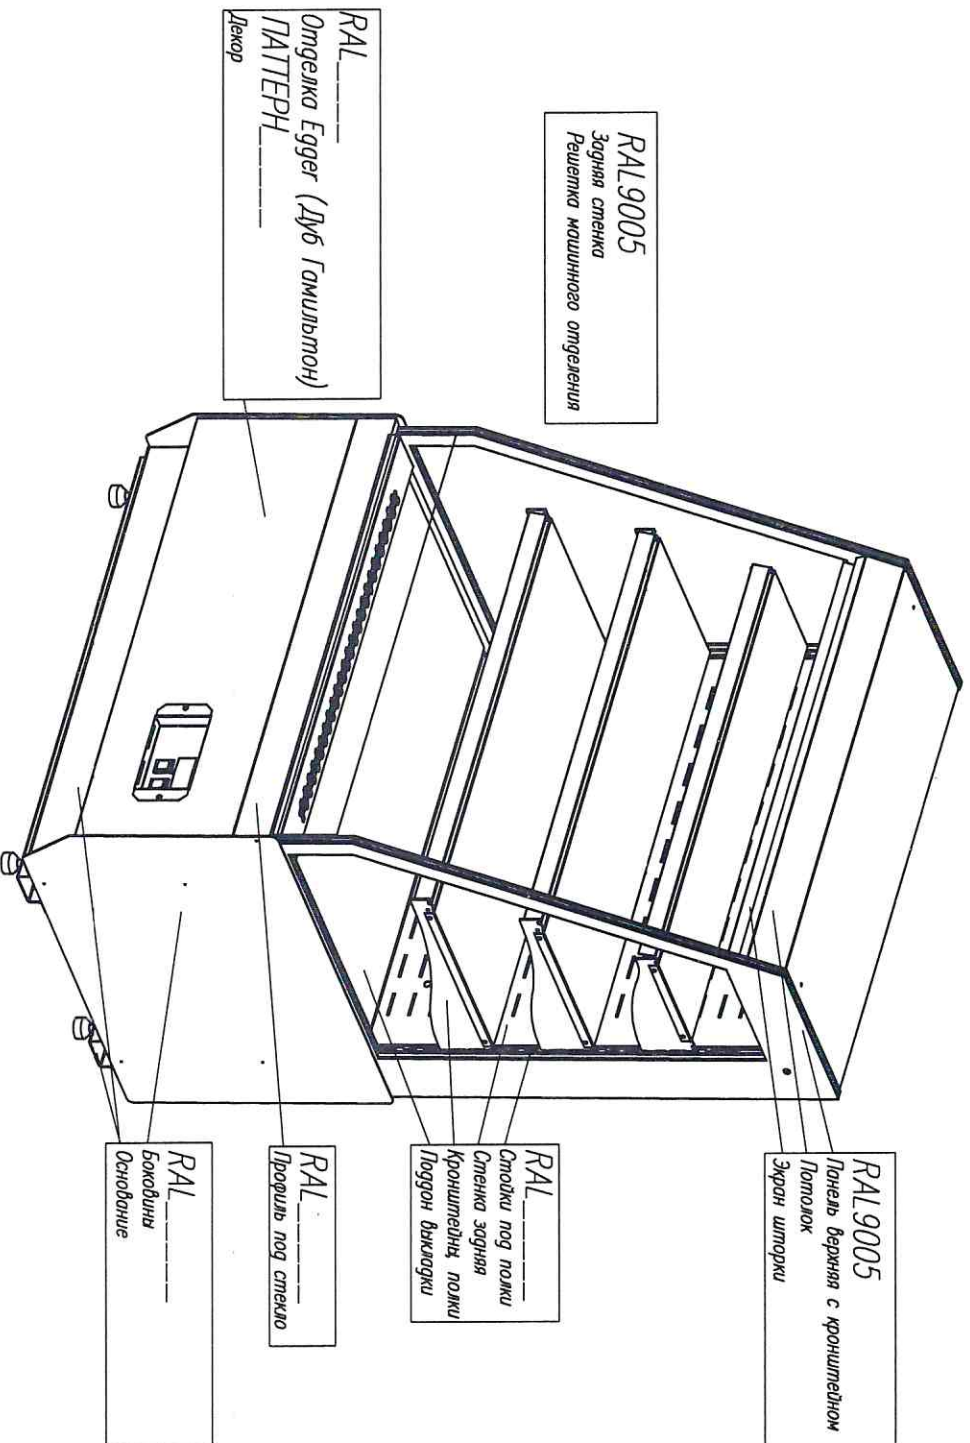

ИНДИВИДУАЛЬНОЕ ИСПОЛНЕНИЕ

КС70 ИМ _____-2 СТАНДАРТ открытая горка (индивидуальное исполнение)

Любые цвета по таблице RAL ПАТТЕРН:

0108 – ТЕМНЫЙ ДУБ

0110 – МАРИЕЛЬ

ОТДЕЛКА EGGER:

Дуб Гамилтон

ОТ ЗАКАЗЧИКА: _____