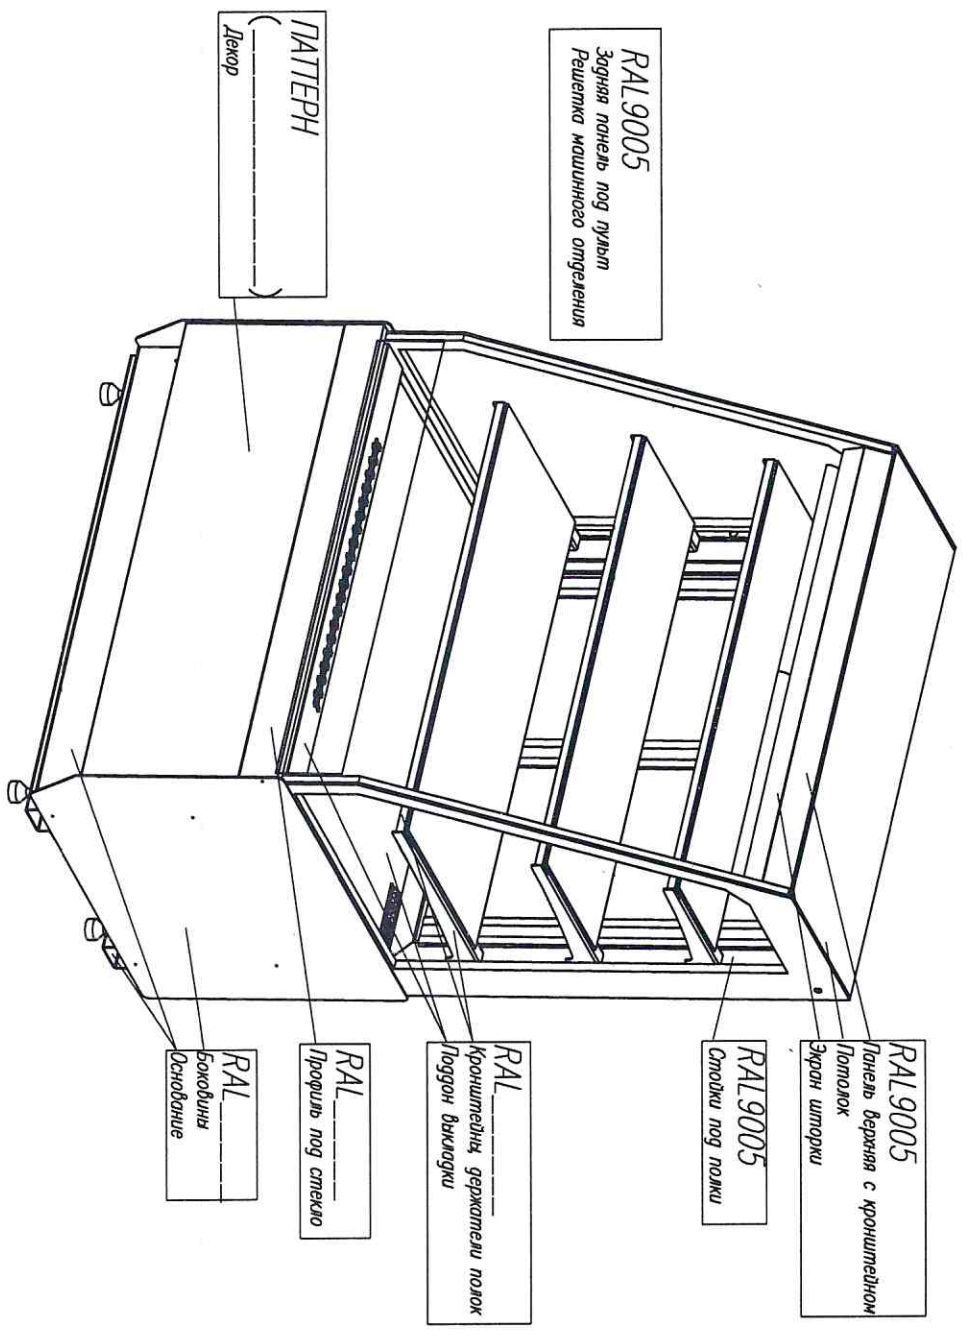

ОТ ЗАКАЗЧИКА: _____

Отгелка Egger

КС70 мм _____-2 СТАНДАРД откритая (9005)

ОТ ЗАКАЗЧИКА: _____

ПАТТЕРН

КС70 мм _____ - 2 СТАНДАРТ открытая (ПАТТЕРН)

Стандартные цвета RAL:

- RAL 9005 – ЧЕРНЫЙ
- RAL 9006 – СЕРЫЙ
- RAL 7024 – ГРАФИТОВЫЙ