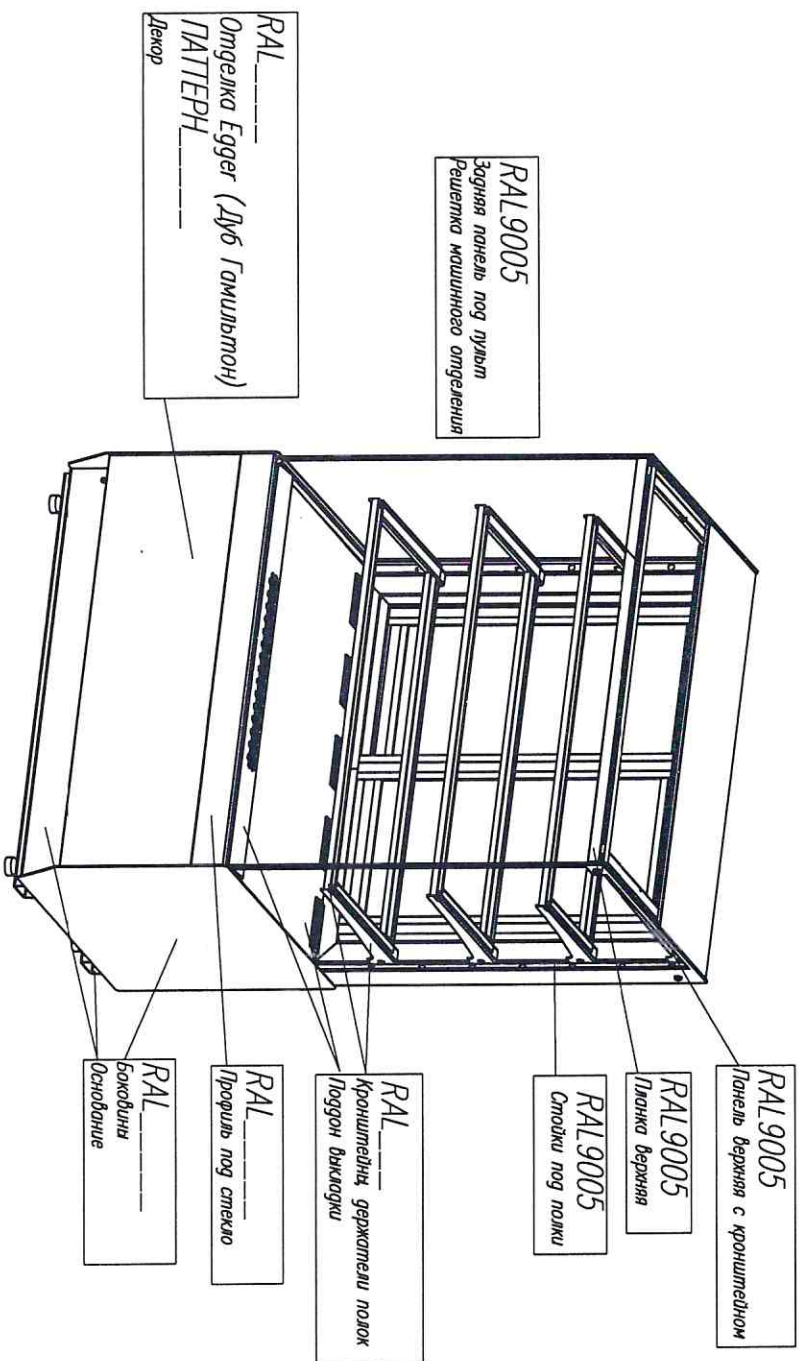

ОТ ЗАКАЗЧИКА _____

Отделка Egger

Холодильная КС70 W _____-1 LIGHT (Версия 2.0) (9005)

Холодильная КС70 W _____-1 STANDARD (Версия 2.0) (9005)

Нейтральная КС70 W _____-1 LIGHT (Версия 2.0) (9005)

Хлебная КС70 W _____-1 LIGHT Bread (Версия 2.0) (9005)

ИНДИВИДУАЛЬНОЕ ИСПОЛНЕНИЕ

- Холодильная КС70 W _____-1 ЛIGNT (версия 2.0) (индивидуальное исполнение)
- Холодильная КС70 W _____-1 STANDARD (версия 2.0) (индивидуальное исполнение)
- Нейтральная КС70 N _____-1 ЛIGNT (версия 2.0) (индивидуальное исполнение)
- Хлебная КС70 N _____-1 ЛIGNT Bread (версия 2.0) (индивидуальное исполнение)