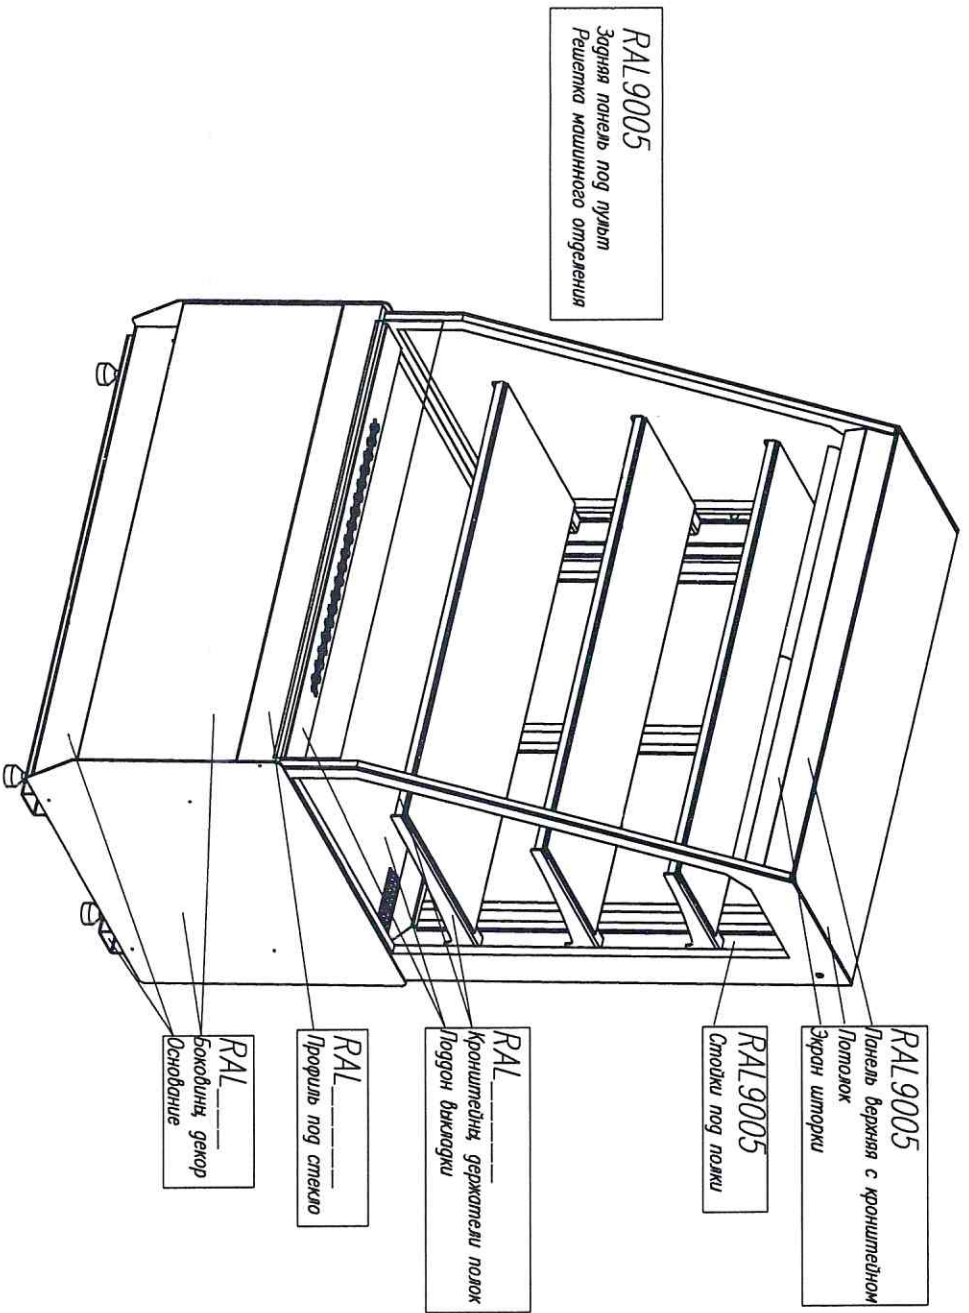

0110 – МАРИЕЛЬ

ОТДЕЛКА EGGER:

Дуб Гамильтон

ОТ ЗАКАЗЧИКА: _____

ЦВЕТ ПО СХЕМЕ СТАНДАРТА

КС70 мм _____-2 СТАНДАРДА открытая (цвет по схеме стандарт)

Стандартные цвета RAL:

- | | |
|-------------------|----------------|
| 9016 – БЕЛЫЙ | 1016 – ЖЕЛТЫЙ |
| 9006 – СЕРЫЙ | 6018 – ЗЕЛЕНЫЙ |
| 9005 – ЧЕРНЫЙ | 3020 – КРАСНЫЙ |
| 3004 – ГРАНАТ | 5017 – СИНИЙ |
| 7024 – ГРАФИТОВЫЙ | 1015 – БЕЖЕВЫЙ |